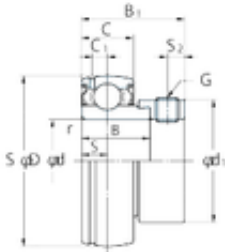

BEARING MANUFACTURING DE MEXICO, S.A.D...

30,1625 mm x 72 mm x 25,4 mm KOYO
SA207-20F deep groove ball bearings

Bearing No. SA207-20F

Size	30.1625x72x25.4 mm
Bore Diameter	30,1625 mm
Outer Diameter	72 mm
Width	25,4 mm
d	30,1625 mm
D	72 mm
B	25,4 mm
B1	38,9 mm
C	19 mm
d1	55,6 mm
r min.	1,1 mm
C	5,7 mm
S	9,5 mm
S2	6,8 mm
Thread (G) - 5/16-24UNF	5/1624UNF
Weight	0,57 Kg
Basic dynamic load rating (C)	25,7 kN
Basic static load rating (C0)	15,4 kN

SA207-20F Bearing 2D drawings and 3D CAD models