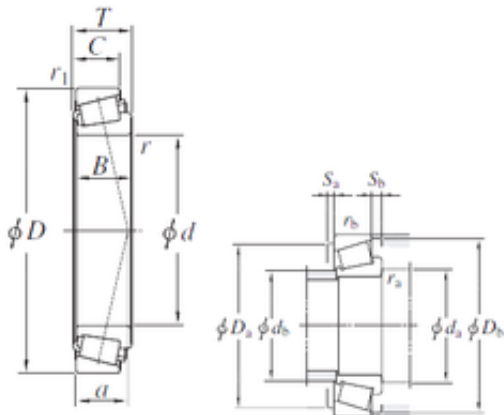

BEARING MANUFACTURING DE MEXICO, S.A.D...

304,8 mm x 495,3 mm x 92,075 mm KOYO
EE724120/724195 tapered roller bearings

Bearing No. EE724120/724195

Size	304.8x495.3x95.25 mm
Bore Diameter	304,8 mm
Outer Diameter	495,3 mm
Width	95,25 mm
d	304,8 mm
D	495,3 mm
T	95,25 mm
B	92,075 mm
C	69,85 mm
a	95,2 mm
r min.	16 mm
r1 min.	6,4 mm
da min.	344 mm
Da min	438 mm
Da max.	475 mm
db max.	359 mm
ra max.	16 mm
rb max.	6,4 mm
Db	457 mm
Weight	64,8 Kg
Basic dynamic load rating (C)	1270 kN
Basic static load rating (C0)	2340 kN
Calculation factor (e)	0,4
Calculation factor (Y0)	0,82

EE724120/724195 Bearing 2D drawings and 3D CAD models