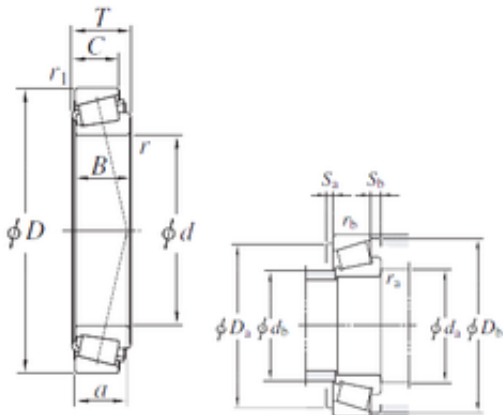

BEARING MANUFACTURING DE MEXICO, S.A.D...

139,7 mm x 215,9 mm x 47,625 mm KOYO
74550/74850 tapered roller bearings

Bearing No. 74550/74850

Size	139.7x215.9x47.625 mm
Bore Diameter	139,7 mm
Outer Diameter	215,9 mm
Width	47,625 mm
d	139,7 mm
D	215,9 mm
T	47,625 mm
B	47,625 mm
C	34,925 mm
a	49,7 mm
r min.	3,6 mm
r1 min.	3,2 mm
da min.	152 mm
Da min	193 mm
Da max.	204 mm
db max.	156 mm
ra max.	3,6 mm
rb max.	3,2 mm
Db	204 mm
Weight	5,84 Kg
Basic dynamic load rating (C)	322 kN
Basic static load rating (C0)	549 kN
Calculation factor (e)	0,49
Calculation factor (Y0)	0,68

74550/74850 Bearing 2D drawings and 3D CAD models